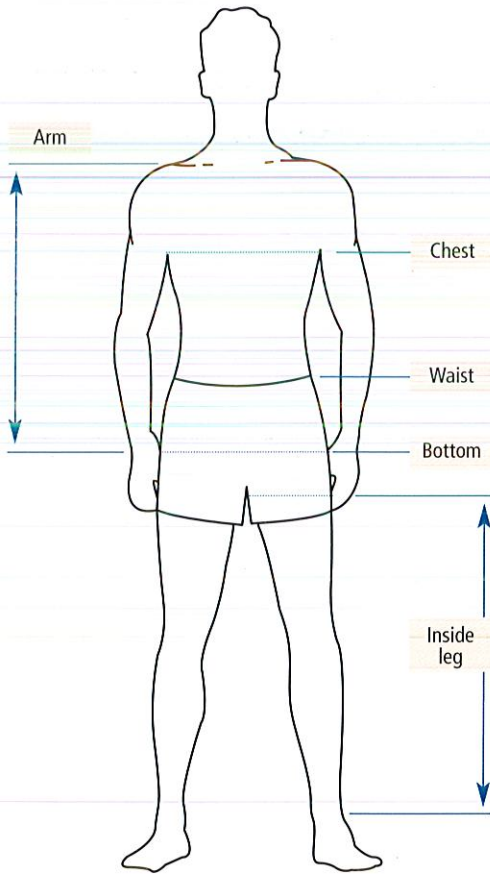

Male sizes

Size	Chest	Waist	Bottom	Inside leg	Arm	Size
44	88	76	94	80	59	XS
46	92	80	98	81	60	S
48	96	84	102	82	61	M
50	100	88	106	83	62	M
52	104	92	110	84	63	L
54	108	96	114	85	64	L
56	112	100	118	86	65	XL
58	116	104	122	87	66	XL
60	120	108	126	87	66,5	XXL
62	124	112	130	87	67	XXL

table in cm.

Female sizes

Size	Chest	Waist	Bottom	Inside leg	Arm	Size
32	76	61	87	77	56	XS
34	80	64	90	78	57	S
36	84	67	93	78	58	M
38	88	70	96	79	59	M
40	92	74	99	79	60	L
42	96	78	102	80	61	L
44	100	80	106	80	61,5	XL
46	104	86	110	80	62	XL
48	110	91	115	80	62,5	XXL
50	116	97	129	80	63	XXL

table in cm.