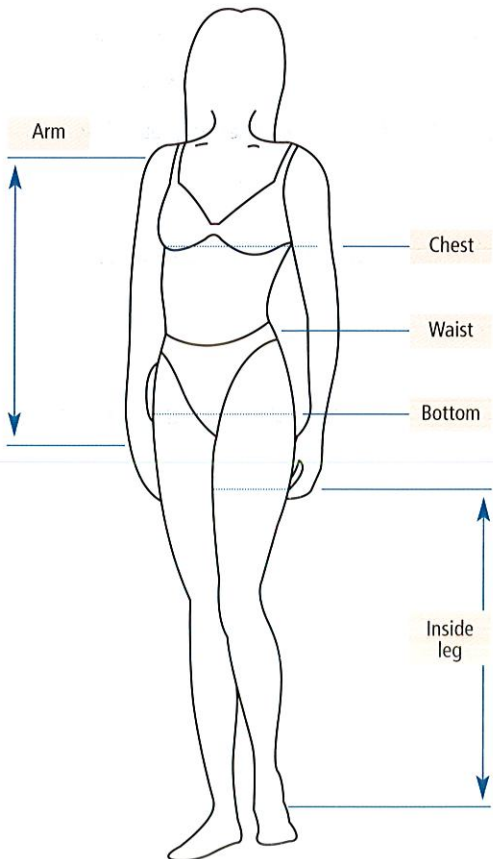

Male sizes

Size	Chest	Waist	Bottom	Inside leg	Arm	Size
44	88	76	94	80	59	XS
46	92	80	98	81	60	S
48	96	84	102	82	61	M
50	100	88	106	83	62	M
52	104	92	110	84	63	L
54	108	96	114	85	64	L
56	112	100	118	86	65	XL
58	116	104	122	87	66	XL
60	120	108	126	87	66,5	XXL
62	124	112	130	87	67	XXL

table in cm.

Female sizes

Size	Chest	Waist	Bottom	Inside leg	Arm	Size
32	76	61	87	77	56	XS
34	80	64	90	78	57	S
36	84	67	93	78	58	M
38	88	70	96	79	59	M
40	92	74	99	79	60	L
42	96	78	102	80	61	L
44	100	80	106	80	61,5	XL
46	104	86	110	80	62	XL
48	110	91	115	80	62,5	XXL
50	116	97	129	80	63	XXL

table in cm.