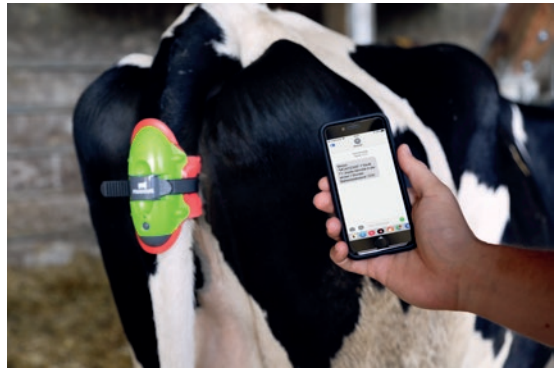

SMS of e-mail op twee willekeurige smartphones

Art. Nr.

€

10500

1/5

Volg ons!

Albert Kerbl GmbH
Felizenzell 9
84428 Buchbach, Germany
Phone +49 8086 933-545
E-Mail support_ipcam@kerbl.com
www.kerbl.de